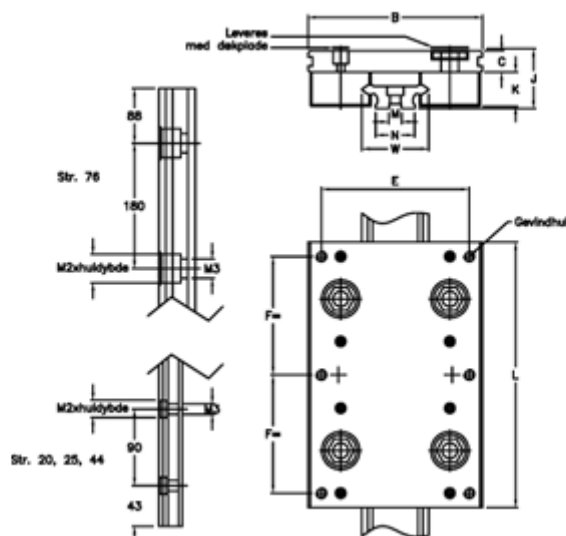

Varenummer: 056514411076
Beskrivelse: Hepco Simple Select 44 1-1076

Mål

B = 116	M	= 8x3
C = 14.5	M1	= 7.0
E = 96	M2	= 11x6,1
F = 80	N	= 26.4
G = 6xM8	Størrelse	= 44
J = 38.74	W	= 44
K = 22.5		
L = 180		